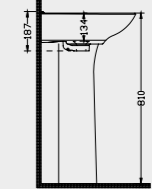

1104

Lavabo
Washbasin

| Ebat Size | Ağırlık Weight | Paketleme Packaging | Palet Adeti Number of Pallets | İhracat Palet Adeti Export Pallet Quantity |
|--------------|-------------------|------------------------|----------------------------------|---|
| 50x60 cm | 15,50 kg | Kutulu / Boxed | 32 | ?? |