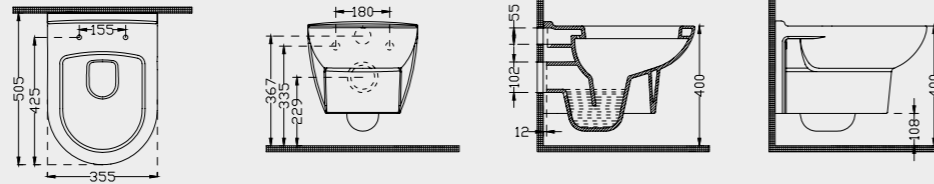

1111

Asma Klozet
Wall Hung Wc Pan

Ağırlık Weight	Paketleme Packaging	Palet Adeti Number of Pallets	İhracat Palet Adeti Export Pallet Quantity
21 kg	Kutulu / Boxed	24	24