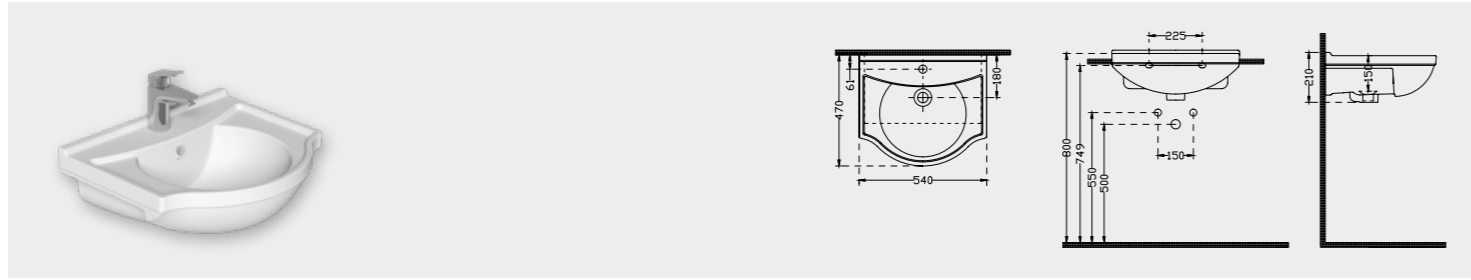

1059

Etajerli Lavabo
Washbasin

Ebat Size	Ağırlık Weight	Paketleme Packaging	Palet Adeti Number of Pallets	İhracat Palet Adeti Export Pallet Quantity
54 cm	16,50 kg	Kutulu / Boxed	24	24