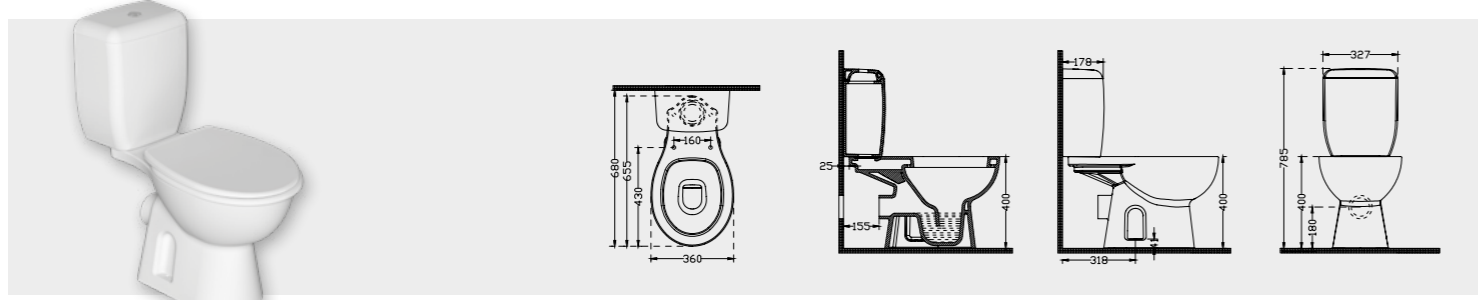

ALARA

Takım Universal / Wc Pan Set P Trap

1502

Klozet
Wc Pan

| Ağırlık Weight | Paketleme Packaging | Palet Adeti Number of Pallets | İhracat Palet Adeti Export Pallet Quantity |
|-------------------|------------------------|----------------------------------|---|
| 23 kg | Kutulu / Boxed | 18 | |