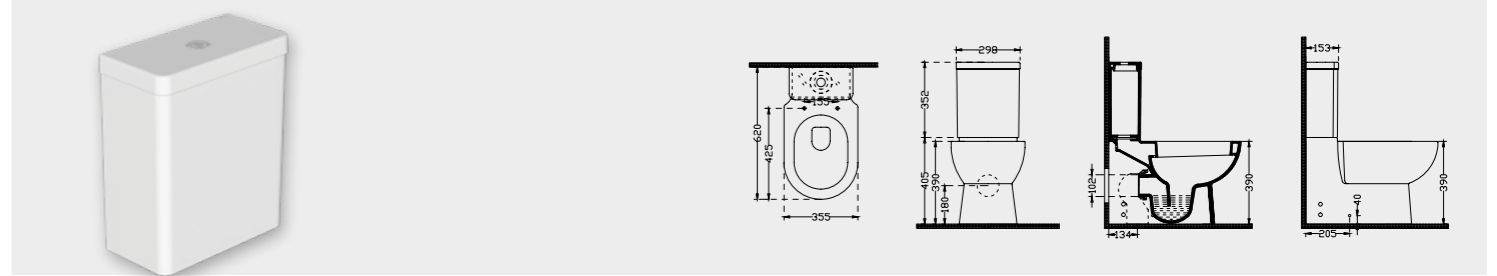

2340

Rezervuar
Cistern

Ağırlık Weight	Paketleme Packaging	Palet Adeti Number of Pallets	İhracat Palet Adeti Export Pallet Quantity
8,50 kg	Kutulu / Boxed	15	15