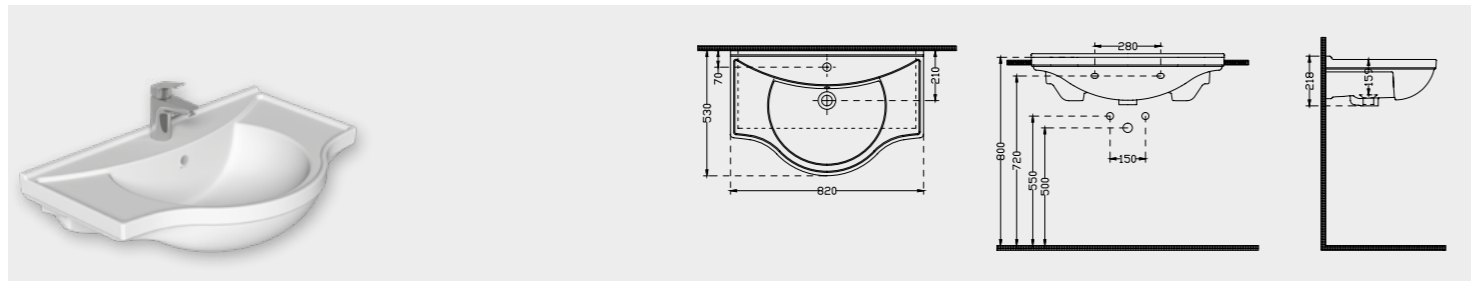

1061

Etajerli Lavabo
Washbasin

Ebat Size	Ağırlık Weight	Paketleme Packaging	Palet Adeti Number of Pallets	İhracat Palet Adeti Export Pallet Quantity
82 cm	25 kg	Kutulu / Boxed	12	15