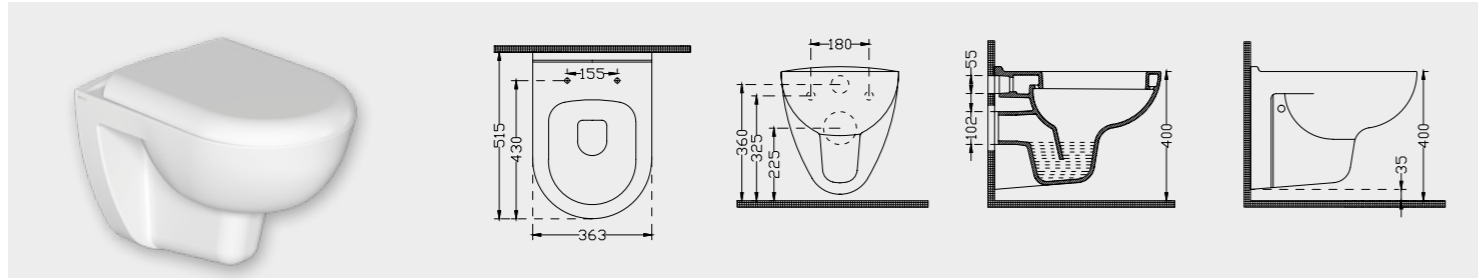

CRYSTAL

Asma Takım / Wall Hung Set

1534

Asma Klozet
Wall Hung Wc Pan

| Ağırlık Weight | Paketleme Packaging | Palet Adeti Number of Pallets | İhracat Palet Adeti Export Pallet Quantity |
|-------------------|------------------------|----------------------------------|---|
| 20,10 kg | Kutulu / Boxed | 18 | 24 |