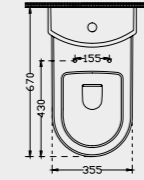

1102

Rezervuar
Cistern