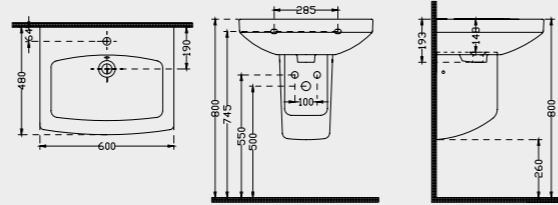

ARES

Asma Takım / Wall Hung Set

1910

Lavabo
Washbasin

| Ebat Size | Ağırlık Weight | Paketleme Packaging | Palet Adeti Number of Pallets | İhracat Palet Adeti Export Pallet Quantity |
|--------------|-------------------|------------------------|----------------------------------|---|
| 60x48 | 19,50 kg | Kutulu / Boxed | 28 | 32 |