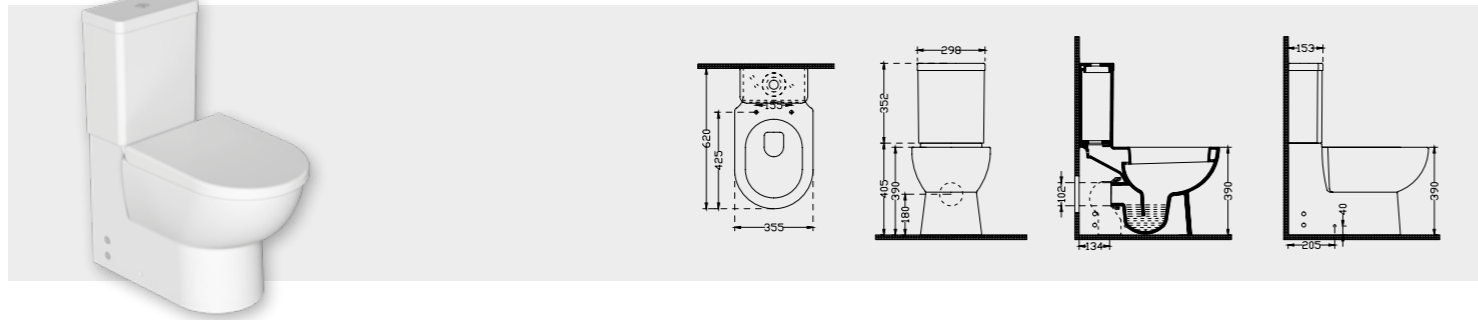

| Ağırlık Weight | Paketleme Packaging |
|-------------------|------------------------|
| 1,50 kg | Kutulu / Boxed |

TUANA

Takım / Back to Wall Set

2330

Duvara Sıfır Klozet
Back to Wall

| Ağırlık Weight | Paketleme Packaging | Palet Adeti Number of Pallets | İhracat Palet Adeti Export Pallet Quantity |
|-------------------|------------------------|----------------------------------|---|
| 26,50 kg | Kutulu / Boxed | 15 | 15 |