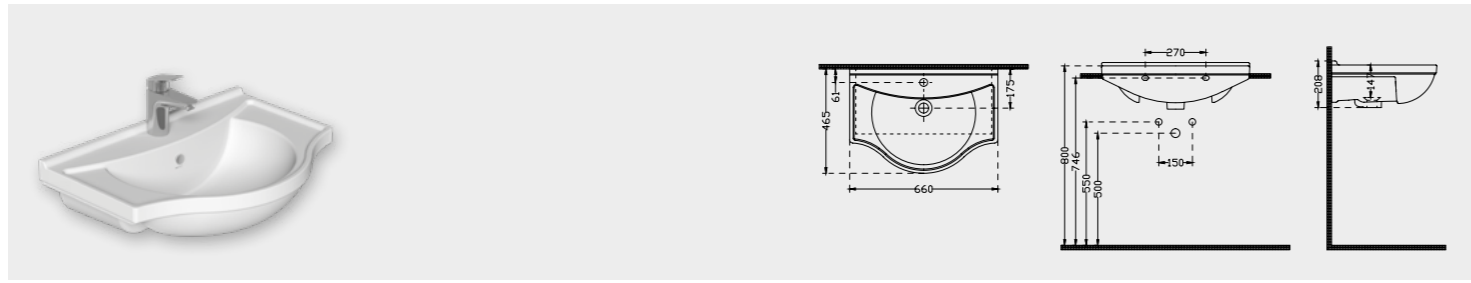

1060

Etajerli Lavabo
Washbasin

Ebat Size	Ağırlık Weight	Paketleme Packaging	Palet Adeti Number of Pallets	İhracat Palet Adeti Export Pallet Quantity
66 cm	18,50 kg	Kutulu / Boxed	12	20