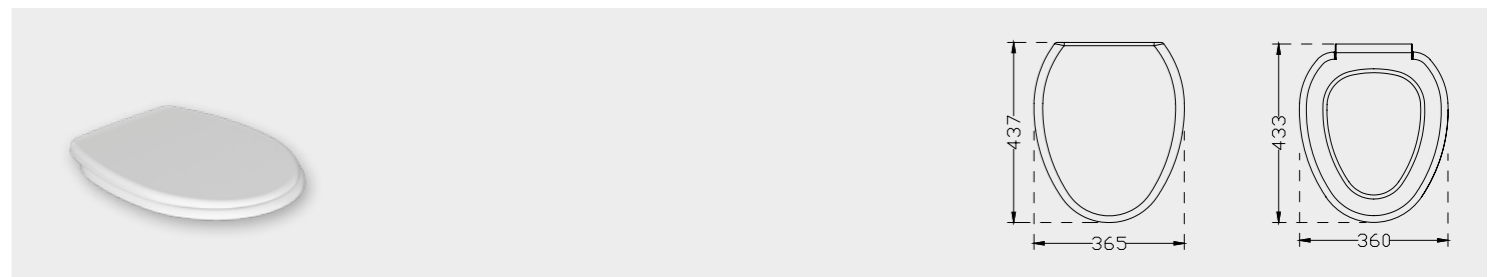

Ağırlık Weight	Paketleme Packaging
1,50 kg	Kutulu / Boxed