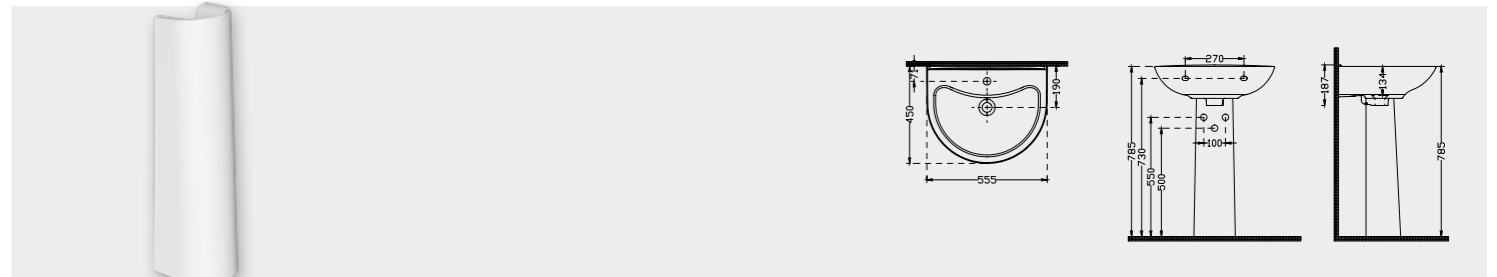

1107

Kolon Ayak
Pedestal

Ağırlık Weight	Paketleme Packaging	Palet Adeti Number of Pallets	İhracat Palet Adeti Export Pallet Quantity
8,50 kg	Kutulu / Boxed	42