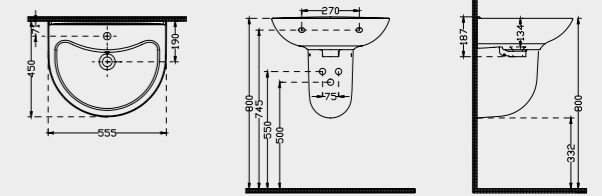

1105

Lavabo
Washbasin

| Ebat Size | Ağırlık Weight | Paketleme Packaging | Palet Adeti Number of Pallets | İhracat Palet Adeti Export Pallet Quantity |
|--------------|-------------------|------------------------|----------------------------------|---|
| 45x55 cm | 12,50 kg | Kutulu / Boxed | 24 | 24 |