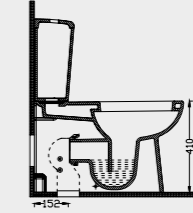

1102

Rezervuar
Cistern