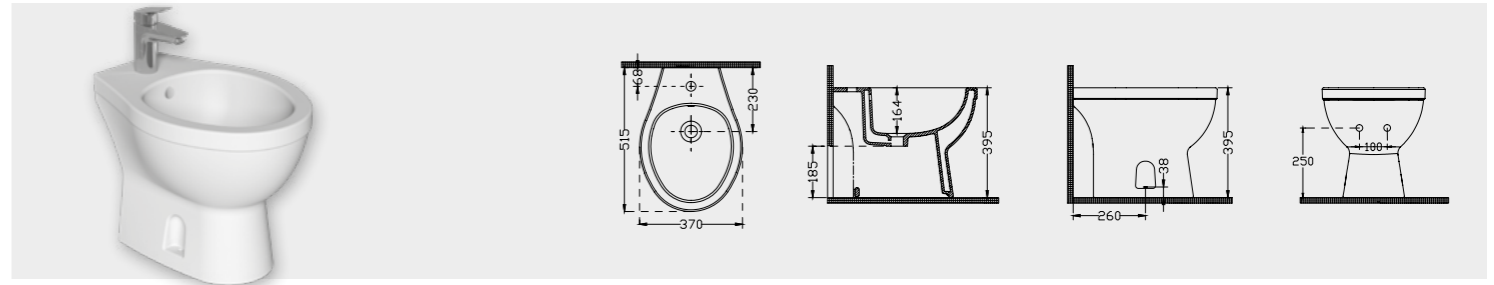

2705

Bide
Bidet

Ağırlık Weight	Paketleme Packaging	Palet Adeti Number of Pallets	İhracat Palet Adeti Export Pallet Quantity
19 kg	Kutulu / Boxed	24