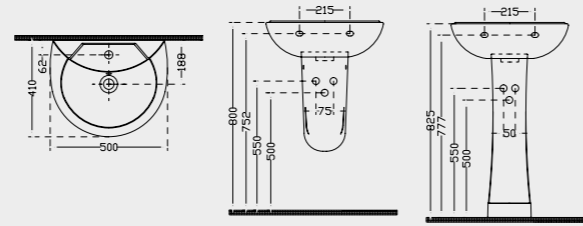

1321

Yarım Ayak
Half Pedestal

Ağırlık Weight	Paketleme Packaging	Palet Adeti Number of Pallets	İhracat Palet Adeti Export Pallet Quantity
7,50 kg	Kutulu / Boxed	60