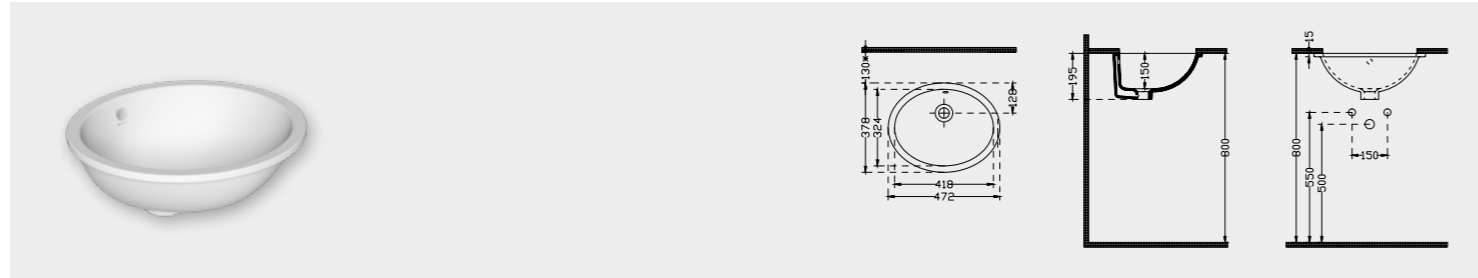

TEZGAH ALTI LAVABOLAR

Undercounter Washbasins

1015

Hilton Lavabo
Washbasin

| Ebat Size | Ağırlık Weight | Paketleme Packaging | Palet Adeti Number of Pallets | İhracat Palet Adeti Export Pallet Quantity |
|--------------|-------------------|------------------------|----------------------------------|---|
| 47,2x37,8 cm | 6 kg | Kutulu / Boxed | 30 | 50 |