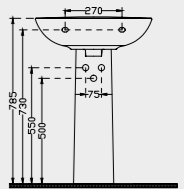

1104

Lavabo
Washbasin

| Ebat Size | Ağırlık Weight | Paketleme Packaging | Palet Adeti Number of Pallets | İhracat Palet Adeti Export Pallet Quantity |
|--------------|-------------------|------------------------|----------------------------------|---|
| 50x60 cm | 15,50 kg | Kutulu / Boxed | 32 | ?? |