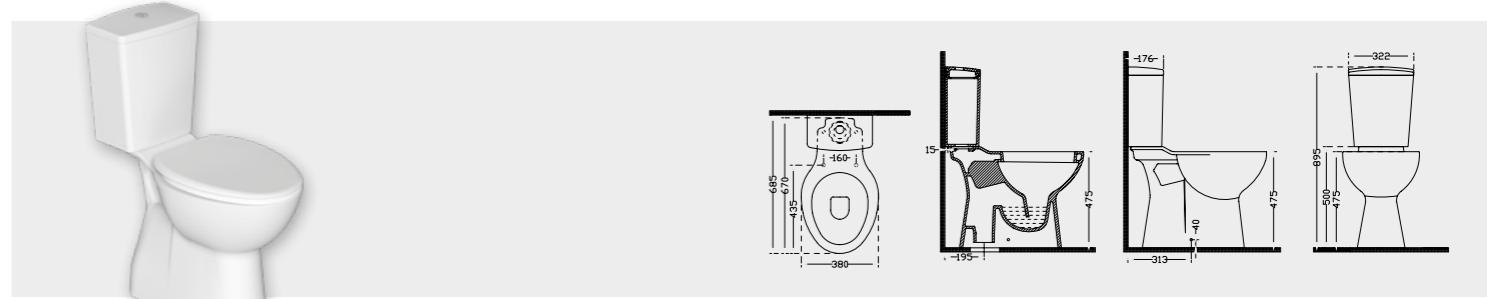

1830

Asma Klozet
Wall Hung Wc Pan

Ağırlık Weight	Paketleme Packaging	Palet Adeti Number of Pallets	İhracat Palet Adeti Export Pallet Quantity
25 kg	Kutulu / Boxed	6	6

1840

Rezervuar
Cistern