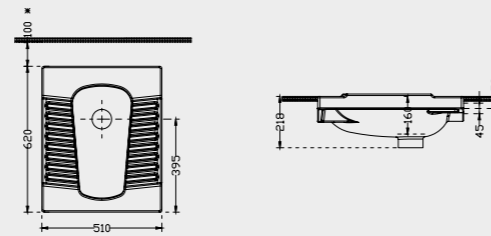

3101

Çevre Yıkamalı Tuvalet Taşı
Squatting Pan

Ebat Size	Ağırlık Weight	Paketleme Packaging	Palet Adeti Number of Pallets	İhracat Palet Adeti Export Pallet Quantity
50x60 cm	21 kg	Kutulu / Boxed	36	36