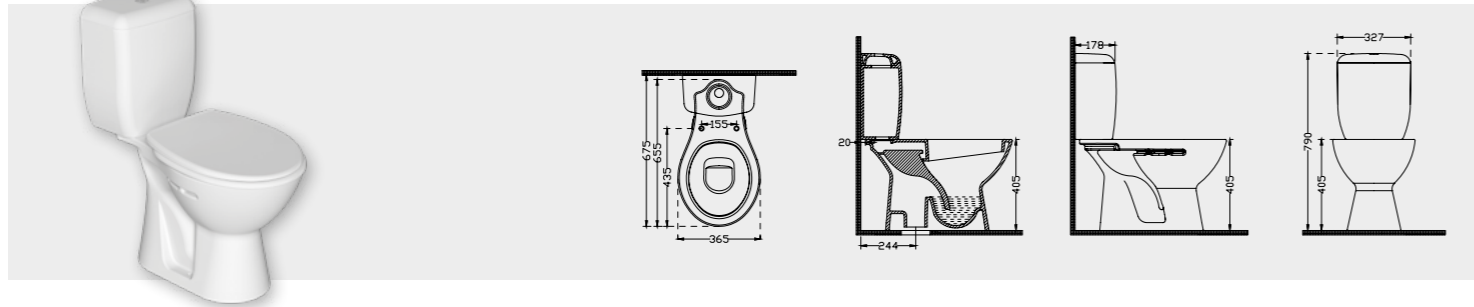

LAL

Takım Altın / Wc Pan Set S Trap

1601

Rezervuarlı Klozet
Wc Pan

| Ağırlık Weight | Paketleme Packaging | Palet Adeti Number of Pallets | İhracat Palet Adeti Export Pallet Quantity |
|-------------------|------------------------|----------------------------------|---|
| 21 kg | Kutulu / Boxed | 18 | |