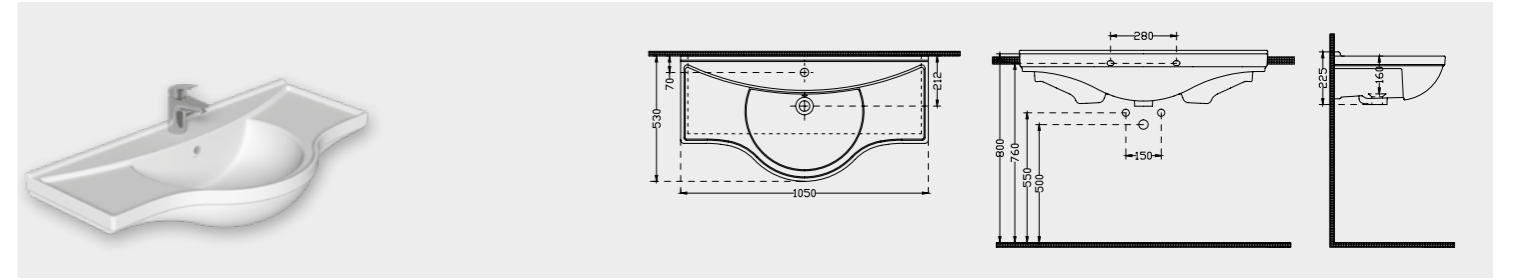

1064

Etajerli Lavabo
Washbasin

Ebat Size	Ağırlık Weight	Paketleme Packaging	Palet Adeti Number of Pallets	İhracat Palet Adeti Export Pallet Quantity
105 cm	30 kg	Kutulu / Boxed	12	15