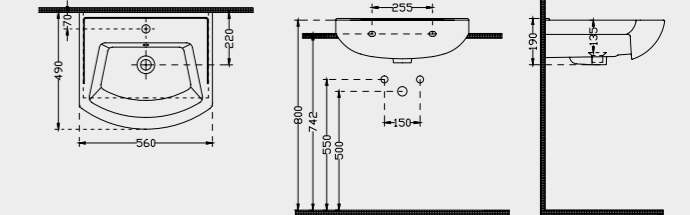

3055

Etna 55
Washbasin

Ebat Size	Ağırlık Weight	Paketleme Packaging	Palet Adeti Number of Pallets	İhracat Palet Adeti Export Pallet Quantity
55 cm	18 kg	Kutulu / Boxed	20	20