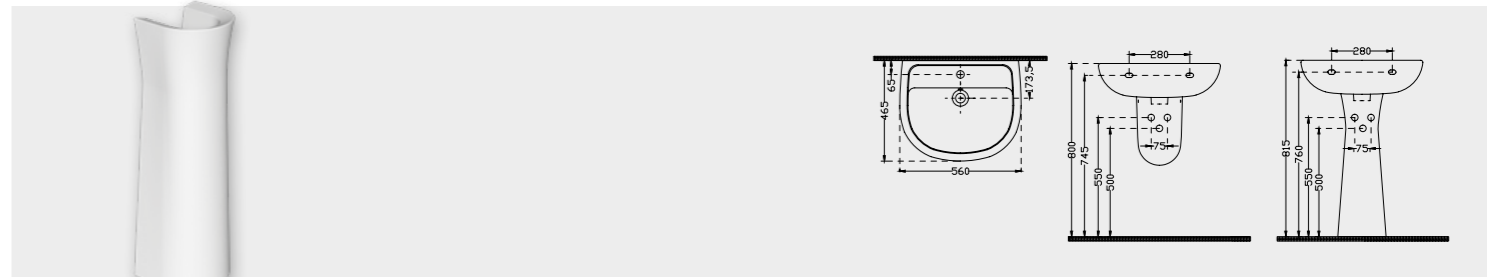

1506

Kolon Ayak
Pedestal

Ağırlık Weight	Paketleme Packaging	Palet Adeti Number of Pallets	İhracat Palet Adeti Export Pallet Quantity
11 kg	Kutulu / Boxed	42