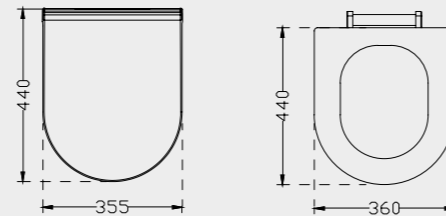

Ağırlık Weight	Paketleme Packaging
1,50 kg	Kutulu / Boxed

1107

Kolon Ayak
Pedestal

Ağırlık Weight	Paketleme Packaging	Palet Adeti Number of Pallets	İhracat Palet Adeti Export Pallet Quantity
8,50 kg	Kutulu / Boxed	42