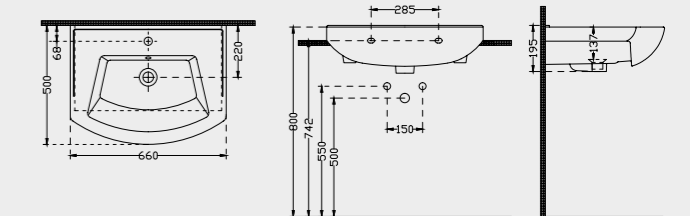

3065

Etna 65
Washbasin

Ebat Size	Ağırlık Weight	Paketleme Packaging	Palet Adeti Number of Pallets	İhracat Palet Adeti Export Pallet Quantity
65 cm	20 kg	Kutulu / Boxed	20	20