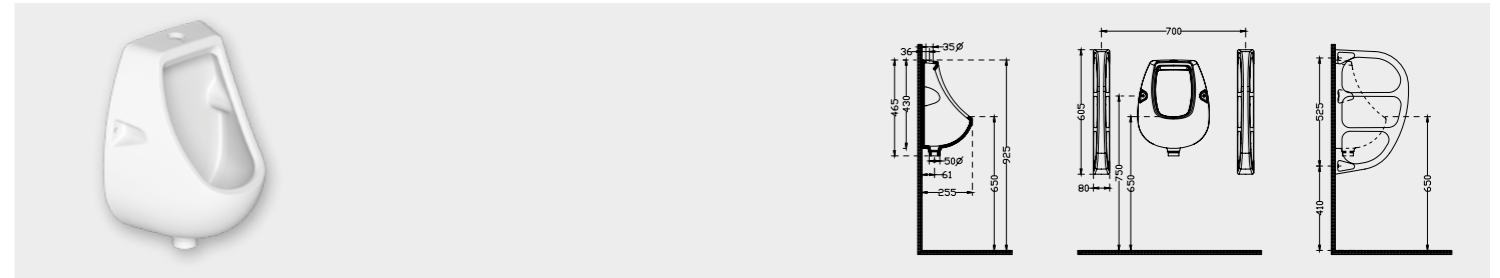

1050

Pisuar
Urinal

Ağırlık Weight	Paketleme Packaging	Palet Adeti Number of Pallets	İhracat Palet Adeti Export Pallet Quantity
8,40 kg	Kutulu / Boxed	36	72