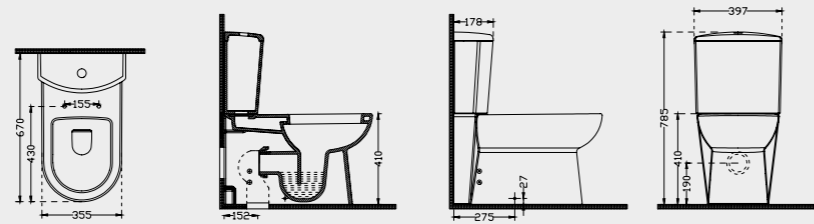

1101

Duvara Sıfır Klozet
Back to Wall

| Ağırlık Weight | Paketleme Packaging | Palet Adeti Number of Pallets | İhracat Palet Adeti Export Pallet Quantity |
|-------------------|------------------------|----------------------------------|---|
| 33,50 kg | Kutulu / Boxed | 15 | 15 |