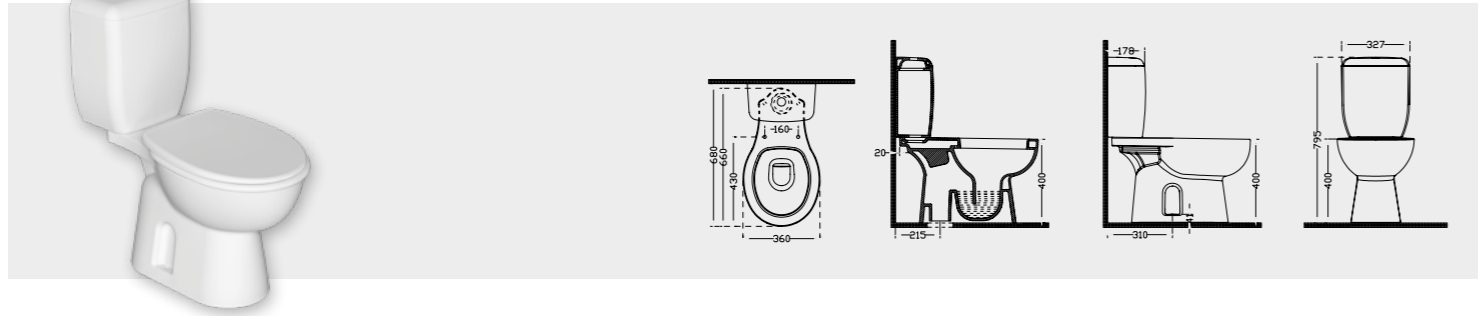

ALARA

Takım Altın / Wc Pan Set S Trap

1501

Klozet
Wc Pan

| Ağırlık Weight | Paketleme Packaging | Palet Adeti Number of Pallets | İhracat Palet Adeti Export Pallet Quantity |
|-------------------|------------------------|----------------------------------|---|
| 24,50 kg | Kutulu / Boxed | 18 | |