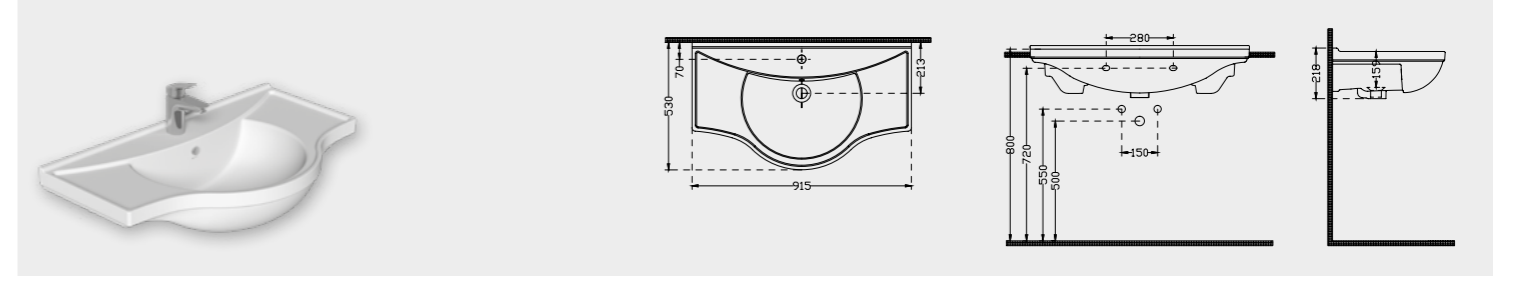

1062

Etajerli Lavabo
Washbasin

Ebat Size	Ağırlık Weight	Paketleme Packaging	Palet Adeti Number of Pallets	İhracat Palet Adeti Export Pallet Quantity
92 cm	26 kg	Kutulu / Boxed	12	15