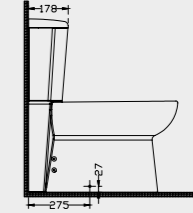

1102

Rezervuar
Cistern