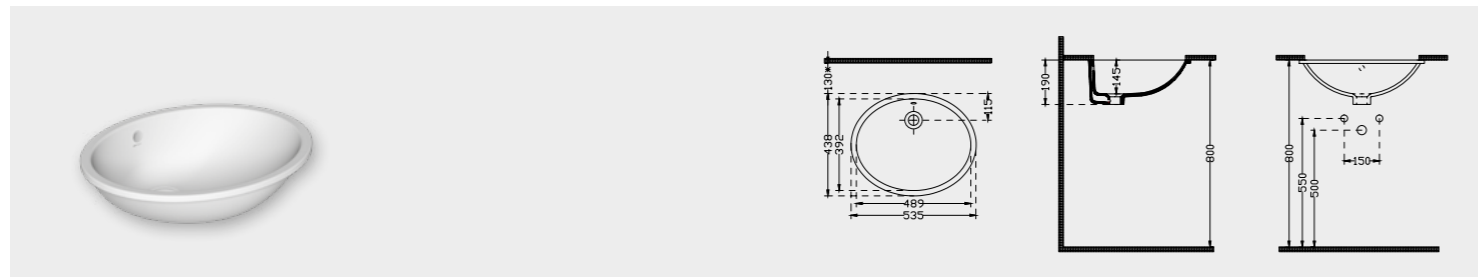

1014

Hilton Lavabo
Washbasin

Ebat Size	Ağırlık Weight	Paketleme Packaging	Palet Adeti Number of Pallets	İhracat Palet Adeti Export Pallet Quantity
53,5x43,8 cm	7,50 kg	Kutulu / Boxed	27	40