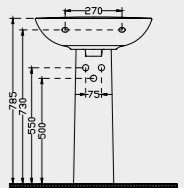

Ağırlık Weight	Paketleme Packaging
1,50 kg	Kutulu / Boxed

1107

Kolon Ayak
Pedestal