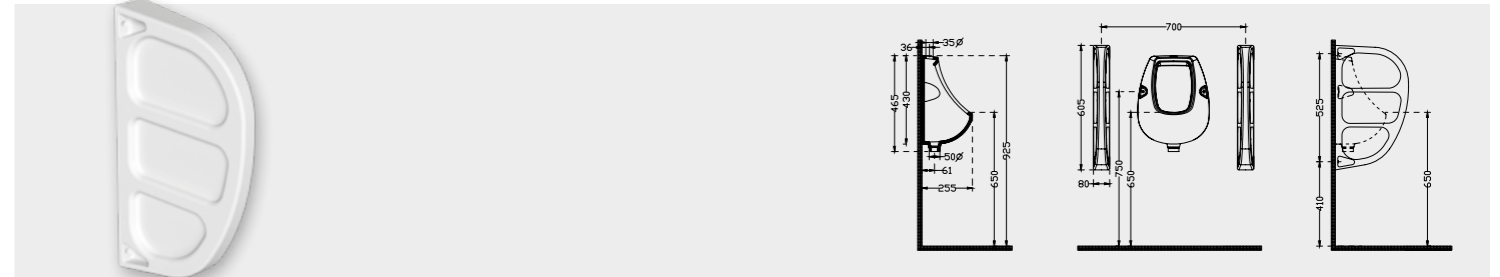

1051

Ara Bölme
Separate

Ağırlık Weight	Paketleme Packaging	Palet Adeti Number of Pallets	İhracat Palet Adeti Export Pallet Quantity
8,30 kg	Kutulu / Boxed	36	72