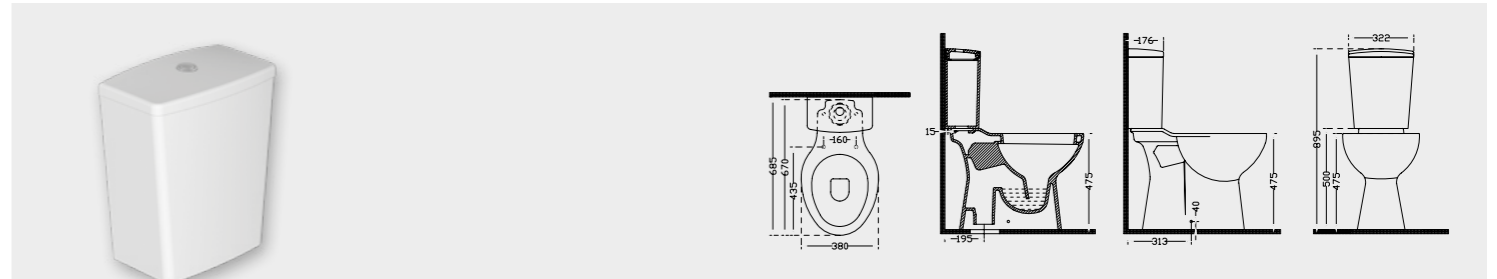

Ağırlık Weight	Paketleme Packaging	Palet Adeti Number of Pallets	İhracat Palet Adeti Export Pallet Quantity
9,80 kg	Kutulu / Boxed	6	6

1810

Lavabo
Washbasin