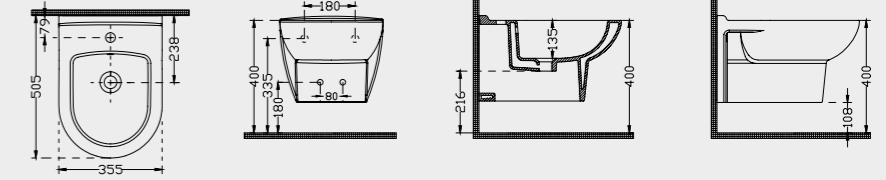

1105

Lavabo
Washbasin

| Ebat Size | Ağırlık Weight | Paketleme Packaging | Palet Adeti Number of Pallets | İhracat Palet Adeti Export Pallet Quantity |
|--------------|-------------------|------------------------|----------------------------------|---|
| 45x55 cm | 12,50 kg | Kutulu / Boxed | 24 | 24 |